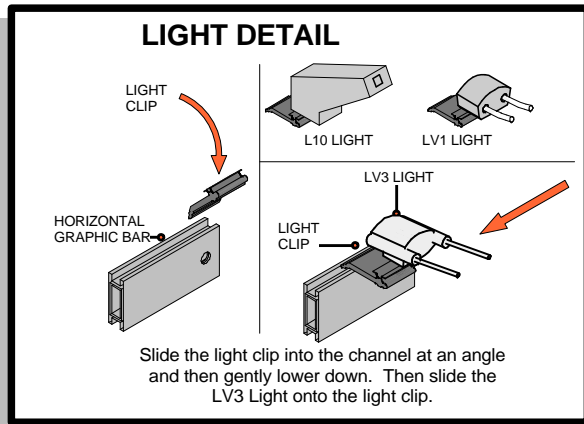

L1

L2

L9

L3 / L4
L3-2 / L4-1

LINEAR

Code	#	Description
LV3 LIGHT	4	GREY SKINNY LIGHT WITH OSRAM TITAN 50W LA

LINEAR

CKAP