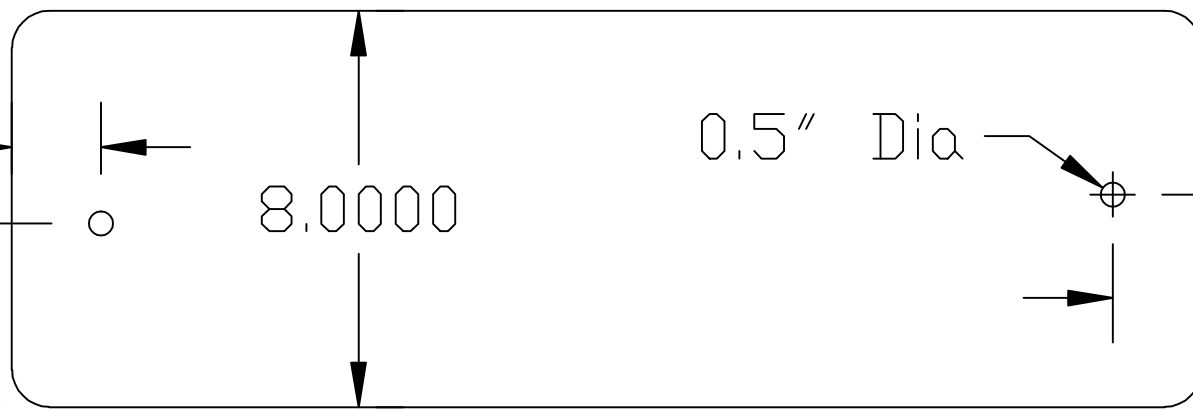

kiosk-header

24.0000

3.7071

8.0000

0.5" Dia

1.7976

1.7976

3.7071