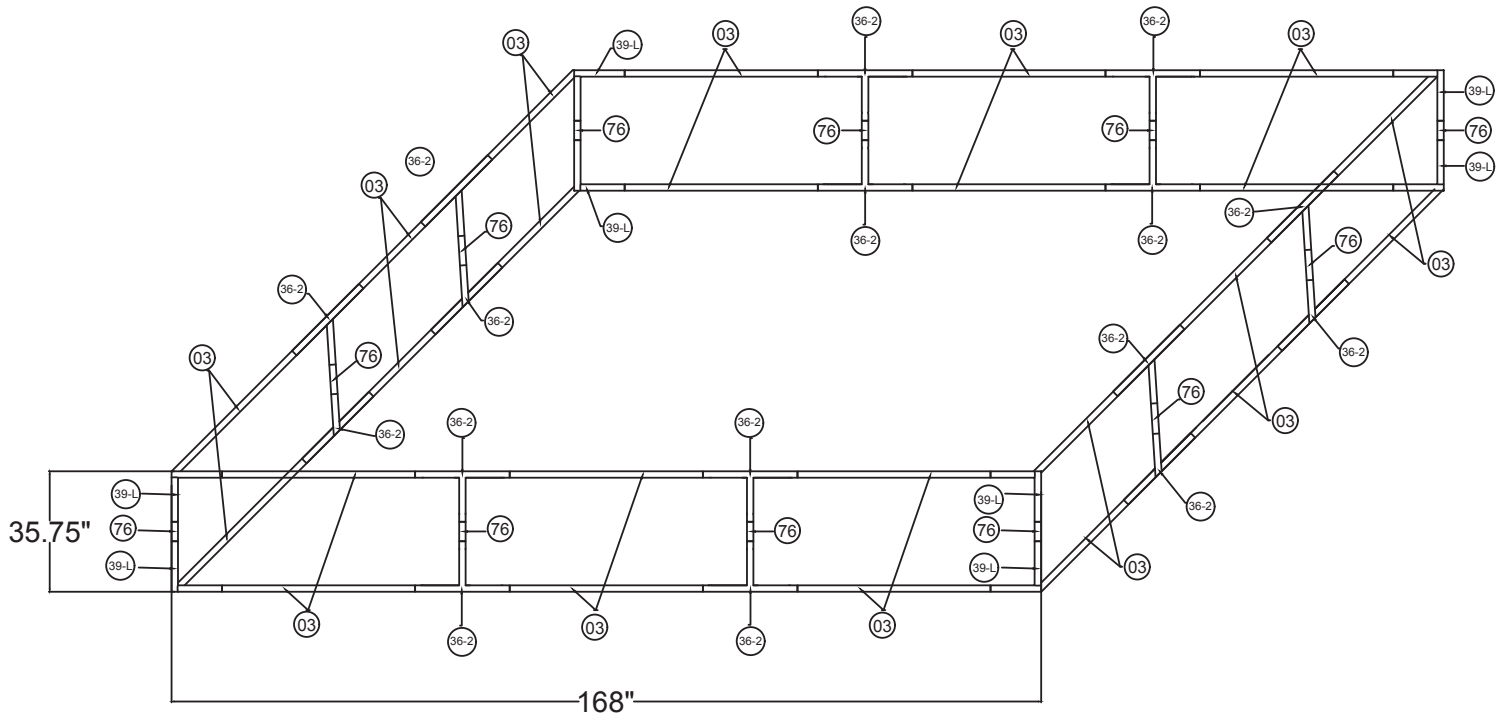

## 14'w x 3'h WL Hanging Sign